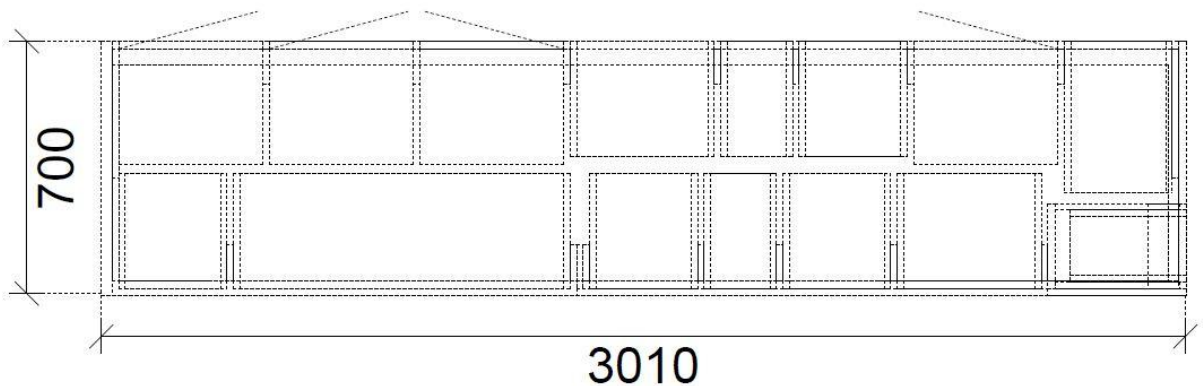

fierens

creër. leef. geniet.